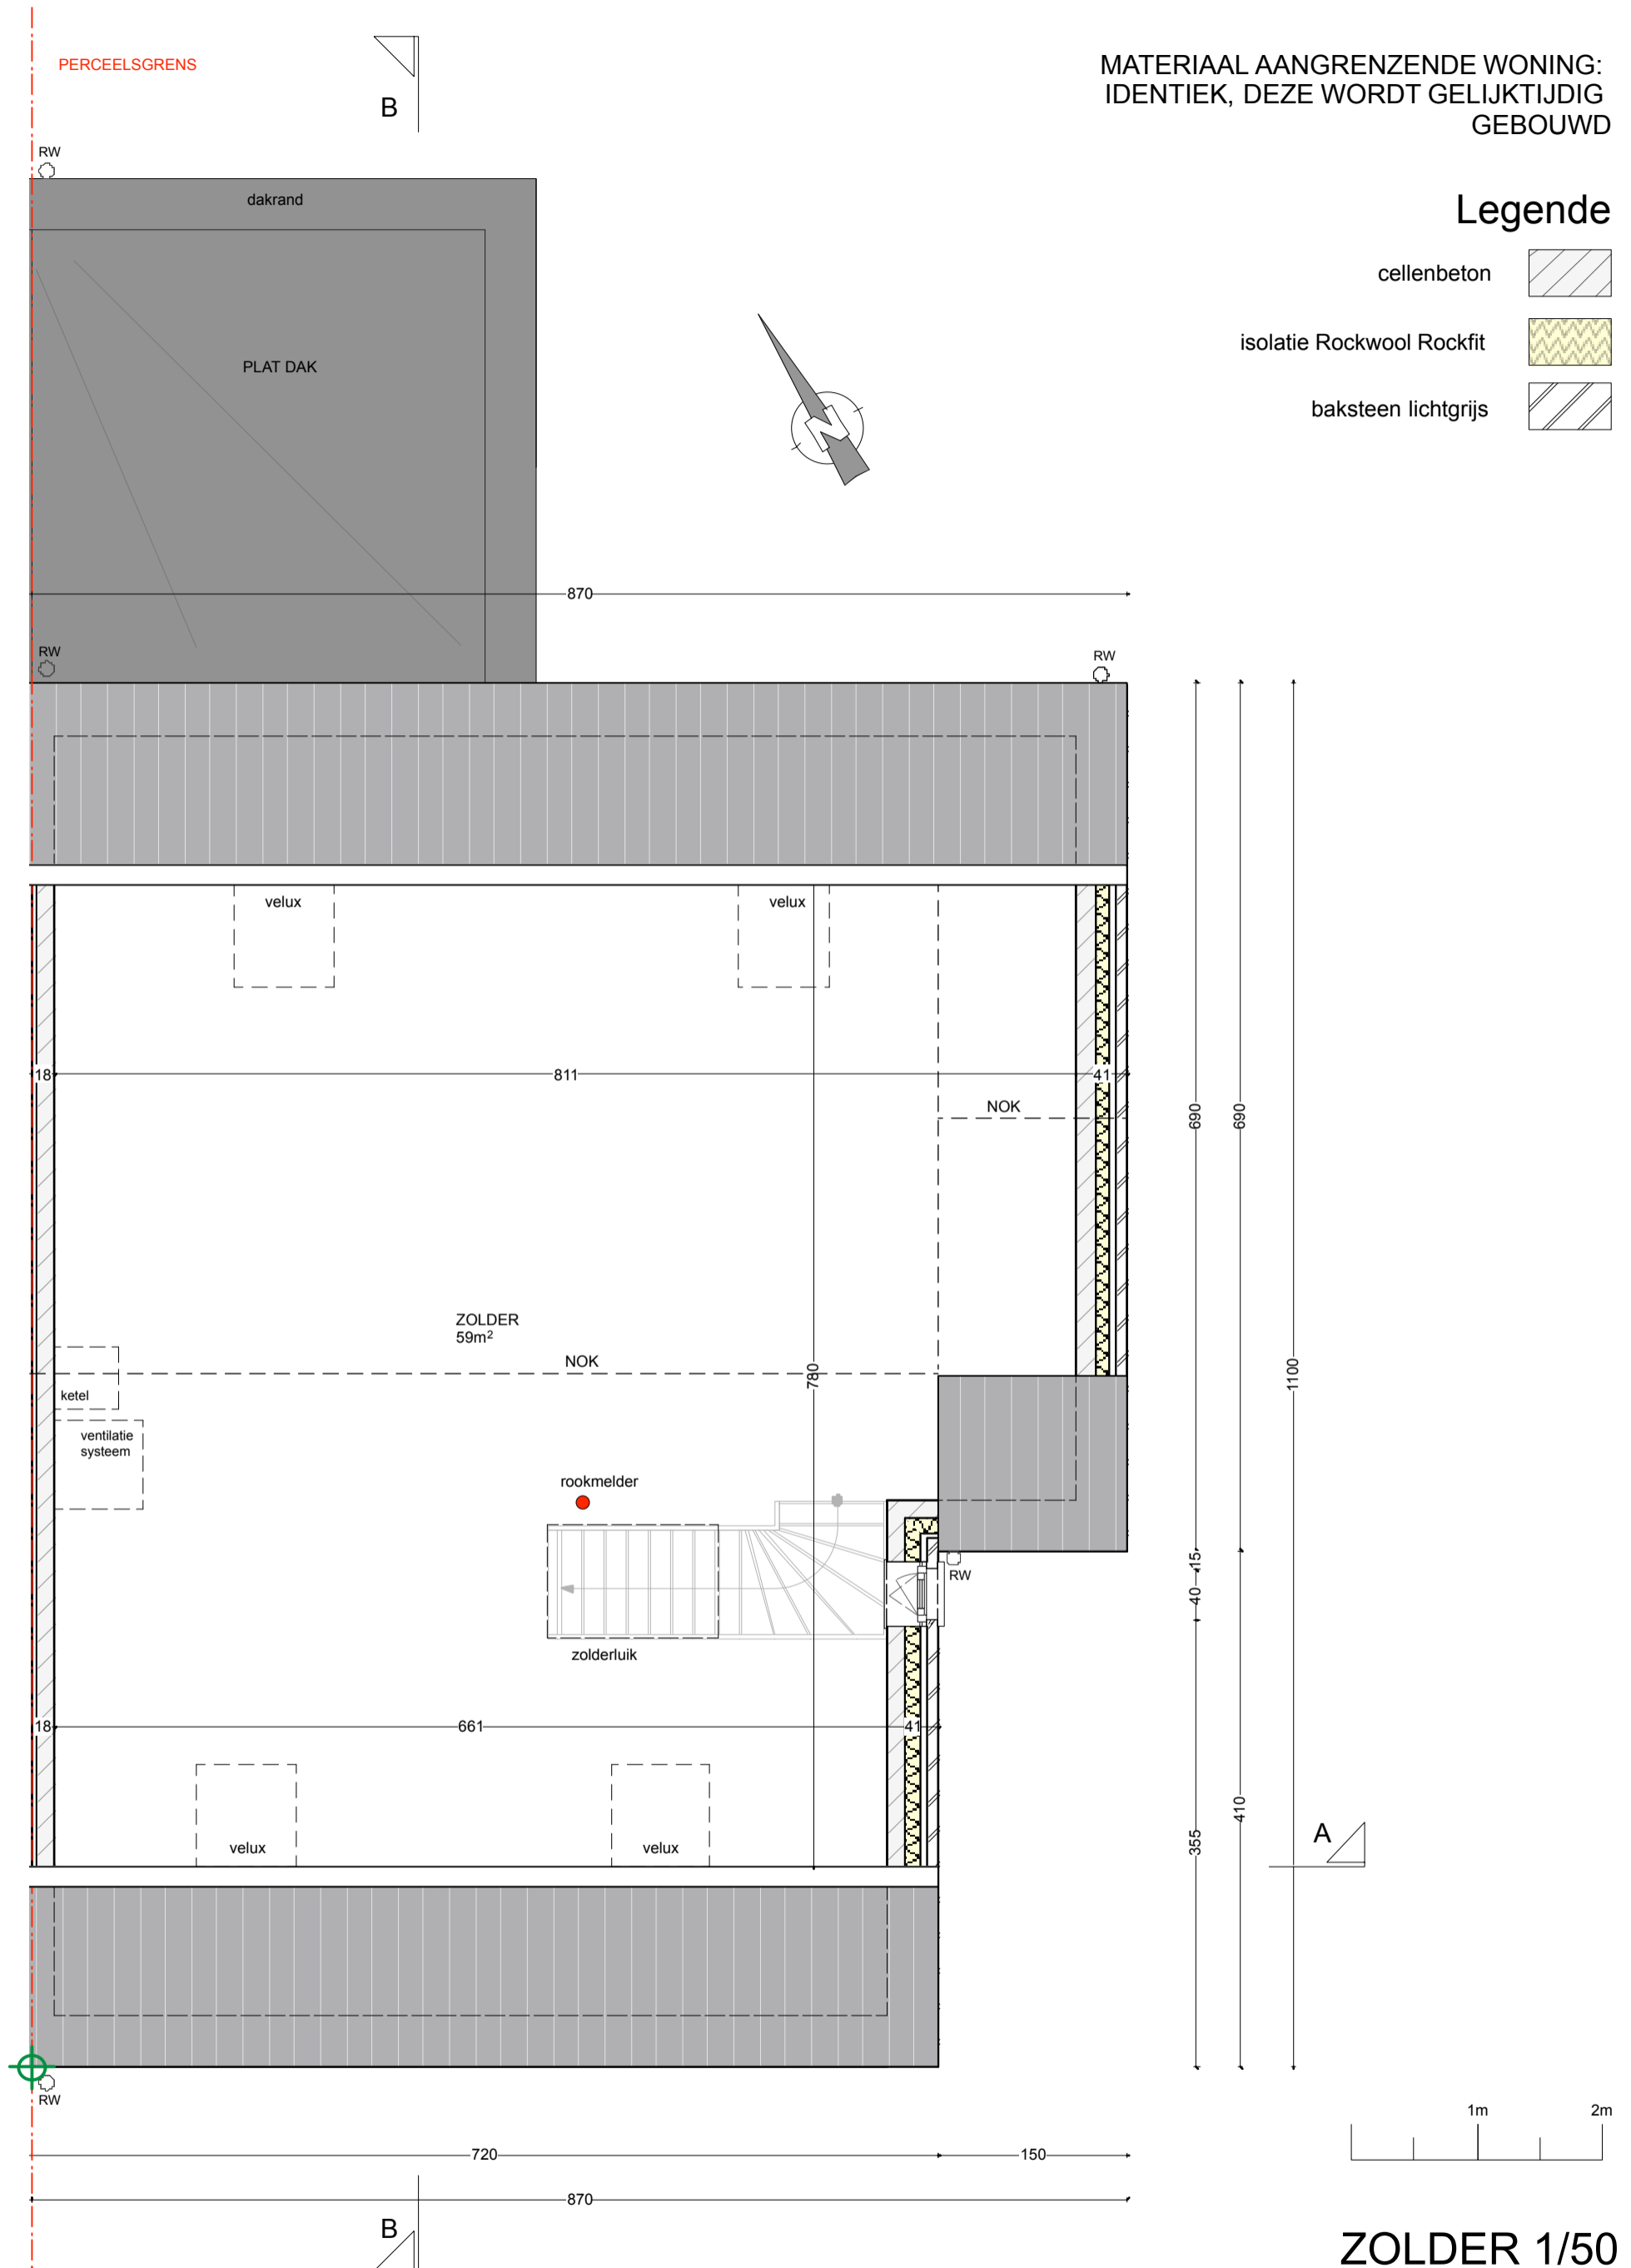

Maten worden vermeld in cm

MATERIAAL AANGRENZENDE WONING:
IDENTIEK, DEZE WORDT GELIJKTijdIG
GEBOUWD

Legende

- cellenbeton 
- isolatie Rockwool Rockfit 
- baksteen lichtgrijs 

ZOLDER 1/50